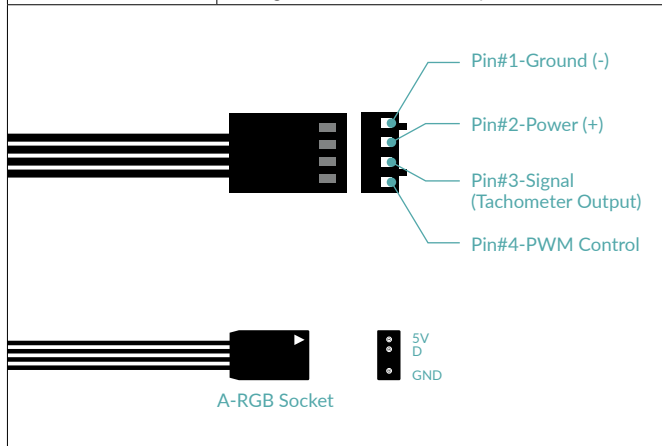

Liquid Freezer II 420 A-RGB

Multikompatibler All-in-One Wasserkühler mit A-RGB

Allgemeine Spezifikationen

Kompatibilität	Intel® 1200, 115x, 2011-3*, 2066* AMD® AM4	*Square ILM
Wärmeleitpaste	MX-5 (0,8 g)	
Pumpen & Lüfter	4-Pin Stecker	
LED Anschluss	3-Pin 5V-D-GND Stecker	
Gewicht	2019 g (3 Lüfter, Radiator, Pumpe, Schläuche)	

Versandinformationen

Garantie	6 Jahre
Box Abmessungen	447 (L) x 158 (B) x 328 (H) mm
Brutto Gewicht	2788 g
SKU	ACFRE00109A
EAN	4895213703406
UPC	840033401210

Pumpe/Coldplate Spezifikationen

VRM-Lüfter	40 mm, 1000–3000 rpm (PWM gesteuert)
Pumpe	800–2000 rpm (PWM gesteuert)
Stromverbrauch	0,5 W–2,7 W Pumpe und VRM-Lüfter
Schlauchlänge	450 mm
Schlauchdurchmesser	Äußerer: 12,4 mm Innerer: 6,0 mm
Abmessungen	78 (L) x 53 (B) x 98 (H) mm

Lüfter Spezifikationen

Geschwindigkeit	200–1900 rpm
Luftstrom	68,9 cfm 117,06 rpm
Statischer Druck	2 mm H ₂ O
Lautstärke	0,3 Sone
Lüfter Abmessungen	140 (L) x 140 (B) x 27 (H) mm
rpm Steuerung	Pulsweitenmodulation - PWM
Lager	Hydrodynamisches Gleitlager
Strom/Spannung	0,17 A/12 V
RGB Spezifikationen	
LEDs	12 A-RGB LEDs
Strom/Spannung	0,4 A/5 V