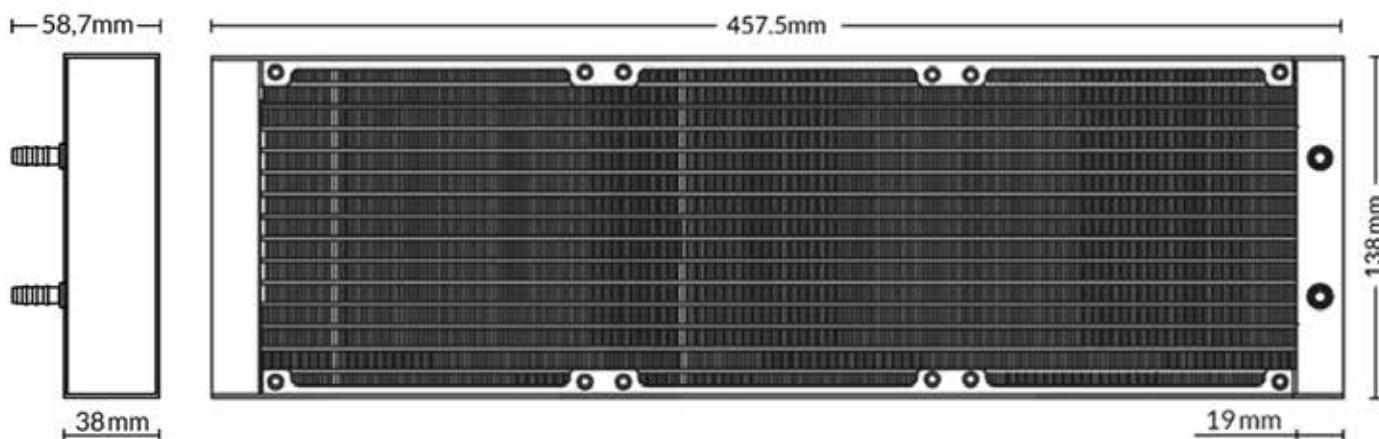

Versandinformationen

Garantie	6 Jahre
Box Abmessungen	447 (L) x 158 (B) x 328 (H) mm
Brutto Gewicht	2788 g
SKU	ACFRE00109A
EAN	4895213703406
UPC	840033401210

Pumpe/Coldplate Spezifikationen

VRM-Lüfter	40 mm, 1000–3000 rpm (PWM gesteuert)
Pumpe	800–2000 rpm (PWM gesteuert)
Stromverbrauch	0,5 W–2,7 W Pumpe und VRM-Lüfter
Schlauchlänge	450 mm
Schlauchdurchmesser	Äußerer: 12,4 mm Innerer: 6,0 mm
Abmessungen	78 (L) x 53 (B) x 98 (H) mm

Lüfter Spezifikationen

Geschwindigkeit	200–1900 rpm
Luftstrom	68,9 cfm 117,06 rpm
Statischer Druck	2 mm H ₂ O
Lautstärke	0,3 Sone
Lüfter Abmessungen	140 (L) x 140 (B) x 27 (H) mm
rpm Steuerung	Pulsweitenmodulation - PWM
Lager	Hydrodynamisches Gleitlager
Strom/Spannung	0,17 A/12 V
RGB Spezifikationen	
LEDs	12 A-RGB LEDs
Strom/Spannung	0,4 A/5 V

Radiator Spezifikationen

Material	Aluminium
Dimensions	458 (L) x 53 (B) x 138 (H) mm

Liquid Freezer II 420 A-RGB

Multikompatibler All-in-One Wasserkühler mit A-RGB

Alle Materialien sind mit den RoHS-Anforderungen kompatibel