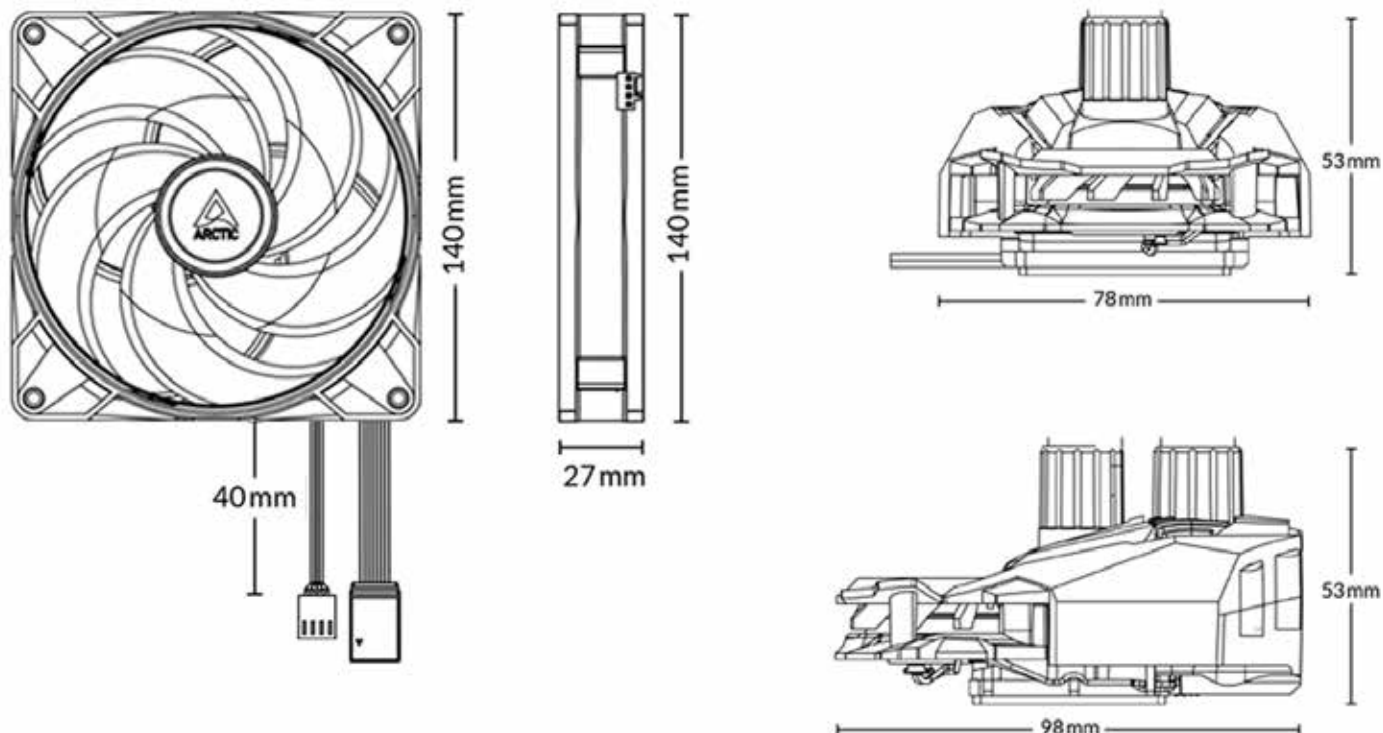

Versandinformationen

Garantie	6 Jahre
Box Abmessungen	447 (L) x 158 (B) x 328 (H) mm
Brutto Gewicht	2788 g
SKU	ACFRE00109A
EAN	4895213703406
UPC	840033401210

Pumpe/Coldplate Spezifikationen

VRM-Lüfter	40 mm, 1000–3000 rpm (PWM gesteuert)
Pumpe	800–2000 rpm (PWM gesteuert)
Stromverbrauch	0,5 W–2,7 W Pumpe und VRM-Lüfter
Schlauchlänge	450 mm
Schlauchdurchmesser	Äußerer: 12,4 mm Innerer: 6,0 mm
Abmessungen	78 (L) x 53 (B) x 98 (H) mm

Lüfter Spezifikationen

Geschwindigkeit	200–1900 rpm
Luftstrom	68,9 cfm 117,06 rpm
Statischer Druck	2 mm H ₂ O
Lautstärke	0,3 Sone
Lüfter Abmessungen	140 (L) x 140 (B) x 27 (H) mm
rpm Steuerung	Pulsweitenmodulation - PWM
Lager	Hydrodynamisches Gleitlager
Strom/Spannung	0,17 A/12 V
RGB Spezifikationen	
LEDs	12 A-RGB LEDs
Strom/Spannung	0,4 A/5 V

Radiator Spezifikationen

Material	Aluminium
Dimensions	458 (L) x 53 (B) x 138 (H) mm

Liquid Freezer II 420 A-RGB

Multikompatibler All-in-One Wasserkühler mit A-RGB

Alle Materialien sind mit den RoHS-Anforderungen kompatibel